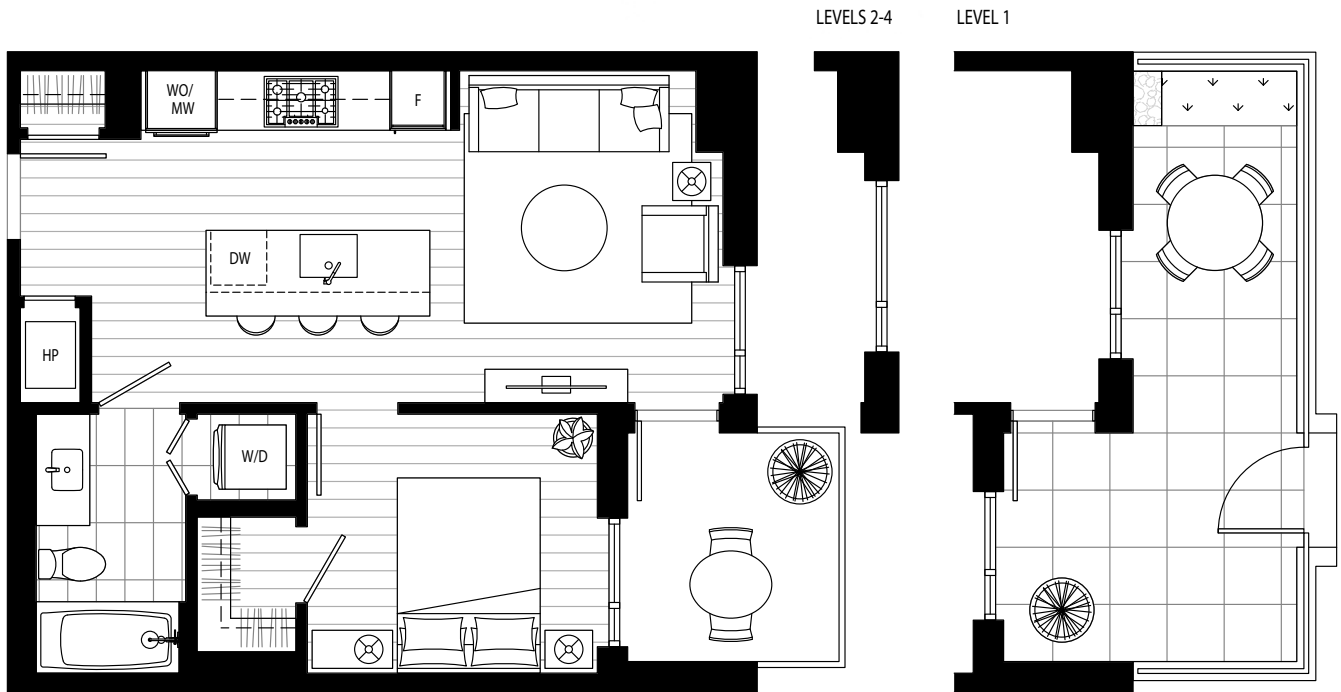

## A1

1 Bedroom

Interior: 531-532 Sq Ft / Exterior: 58-156 Sq Ft

Total: 590-687 Sq Ft

Level 1

Levels 2 - 4

Level 5

Levels 6 - 7