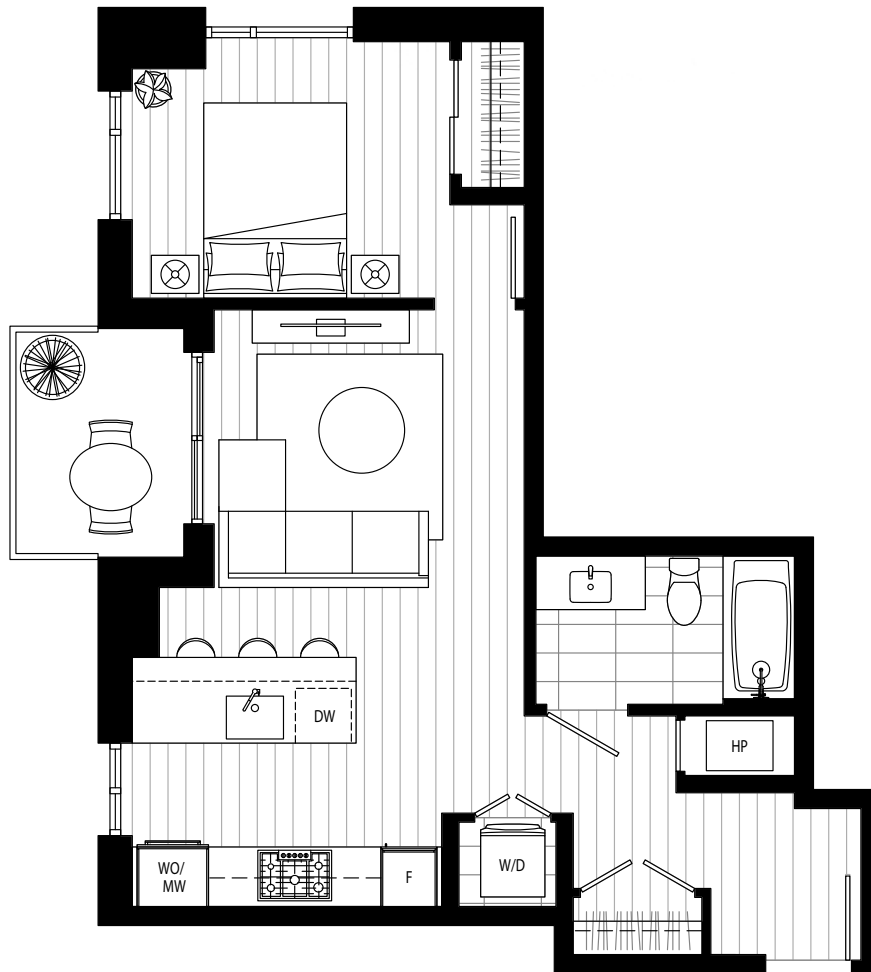

## A4

1 Bedroom

Interior: 618 Sq Ft / Exterior: 46 Sq Ft

Total: 664 Sq Ft

Riverwalk Ave

Levels 2 - 4