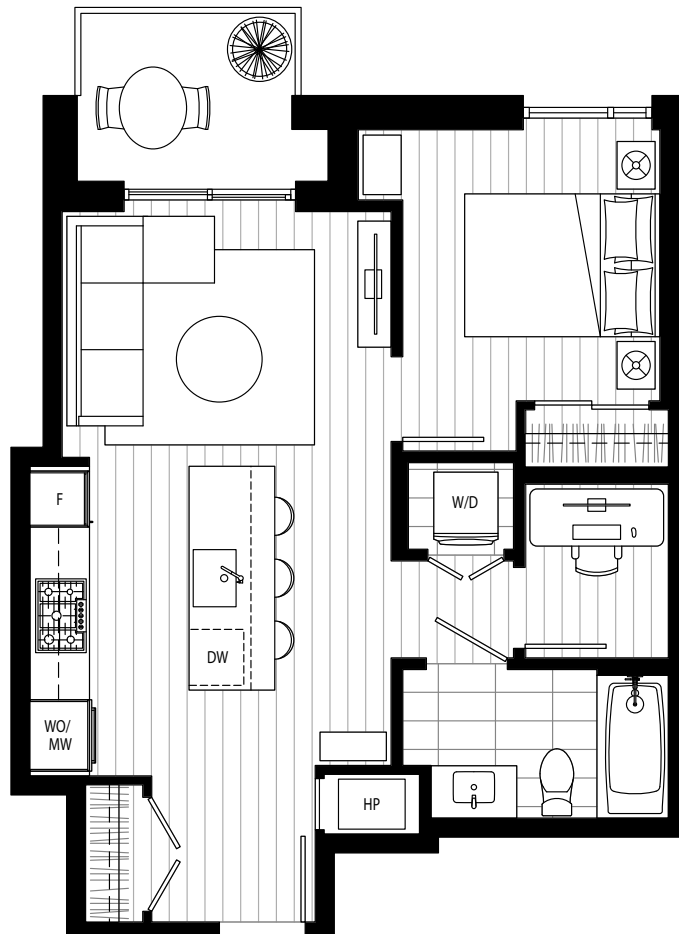

## B2

1 Bedroom + Den

Interior: 598-607 Sq Ft / Exterior: 47-99 Sq Ft

Total: 654-697 Sq Ft

LEVEL 1

Level 1

Levels 2 - 4