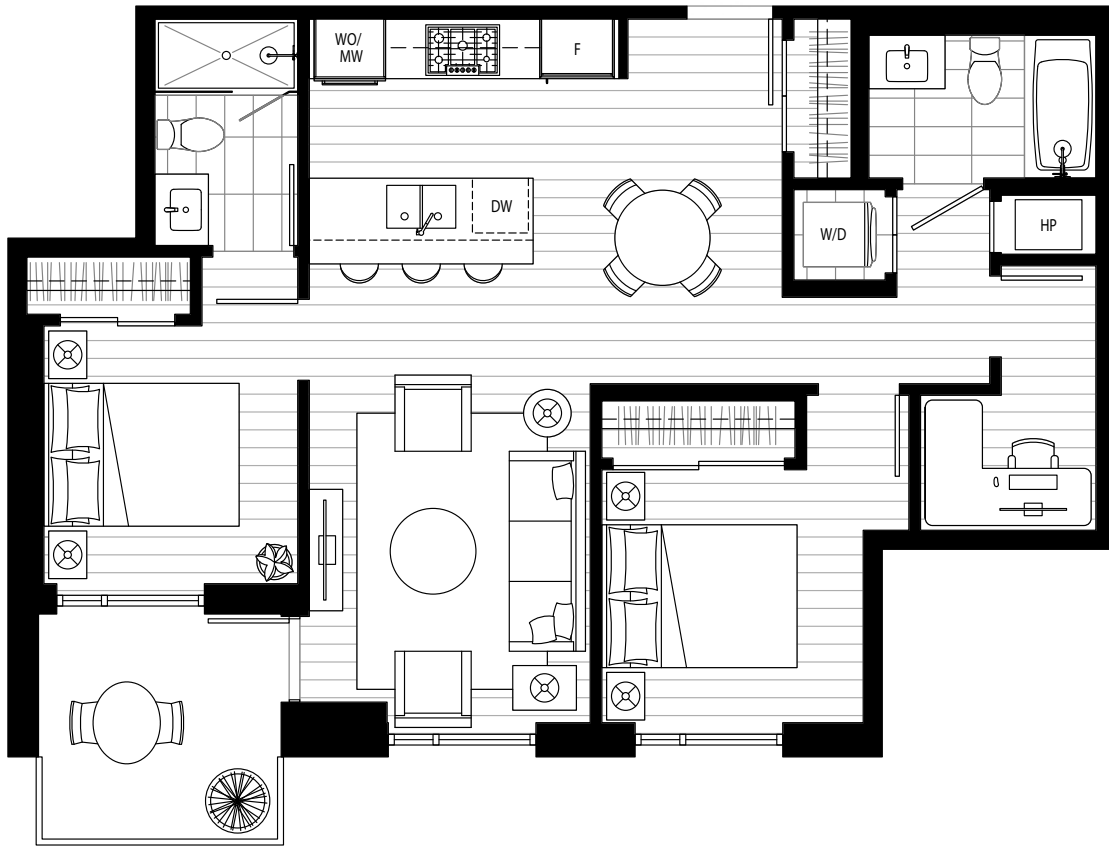

ARDEA

WATERFRONT HOMES

D

2 Bedroom + Den

Interior: 850 Sq Ft / Exterior: 66 Sq Ft

Total: 916 Sq Ft

Riverwalk Ave

Levels 2 - 4