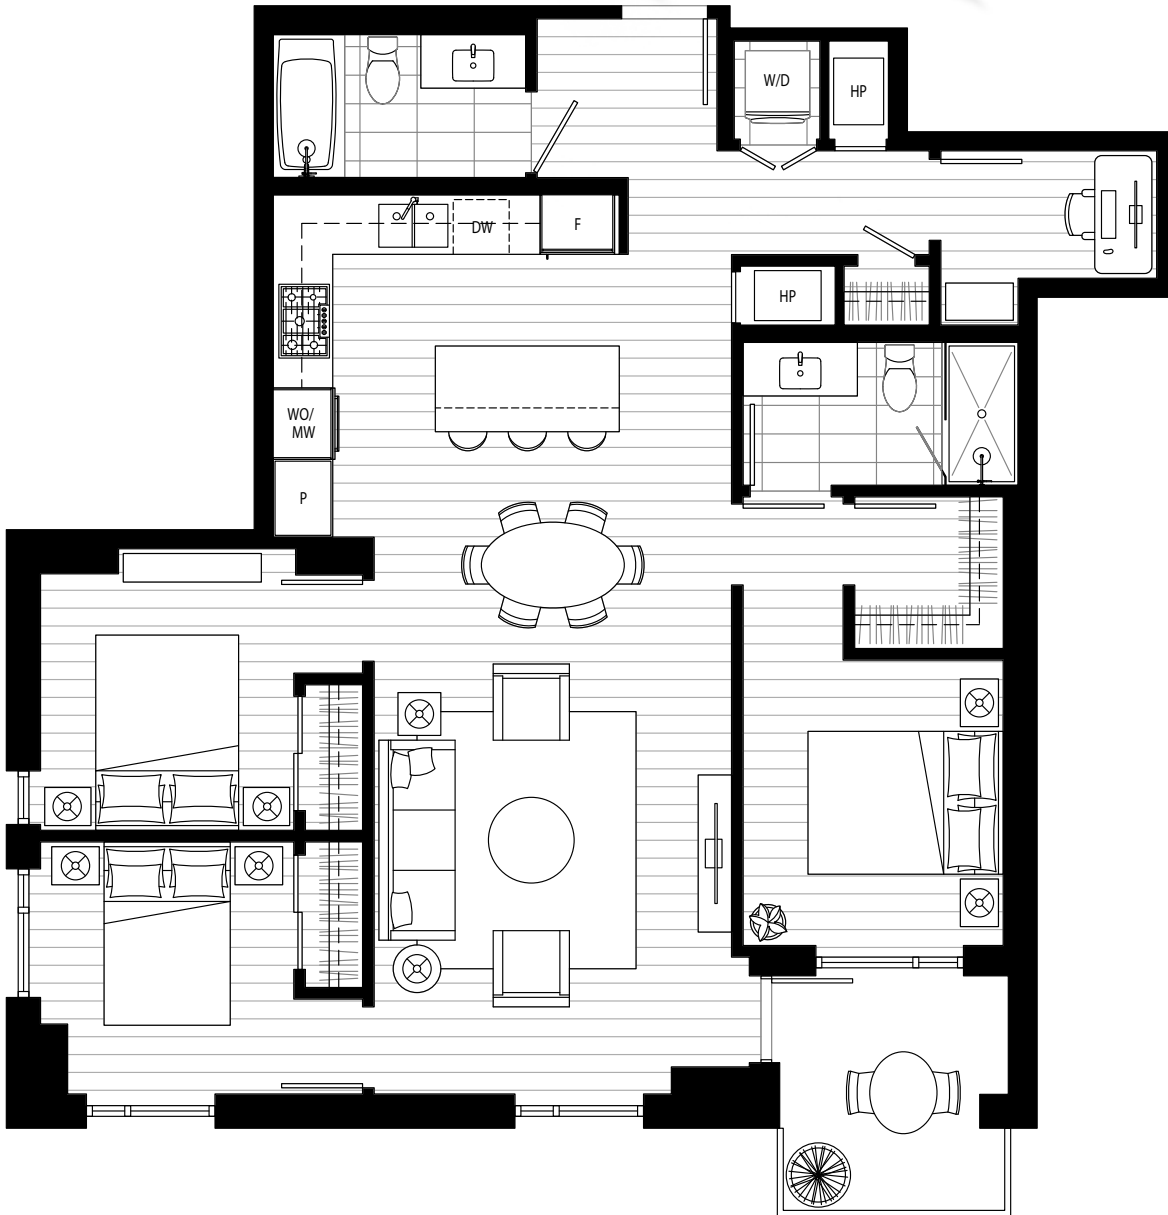

F1

3 Bedroom + Den

Interior: 1,180 Sq Ft / Exterior: 65 Sq Ft

Total: 1,245 Sq Ft

Riverwalk Ave

Levels 2 - 4