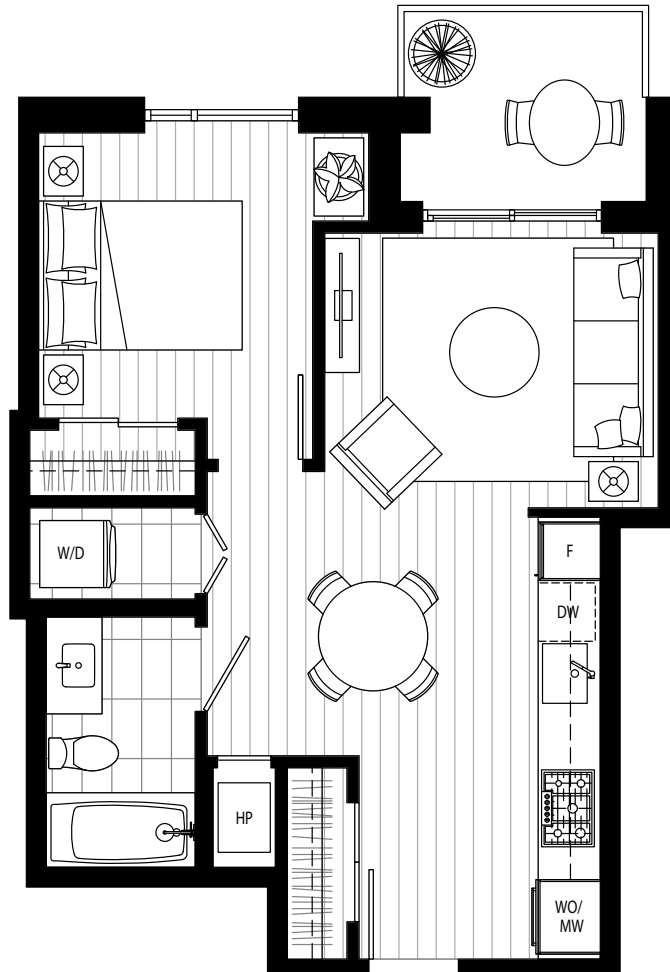

A5

1 Bedroom

Interior: 561 Sq Ft / Exterior: 52 Sq Ft

Total: 613 Sq Ft

LEVELS 5-8

Levels 2 - 9