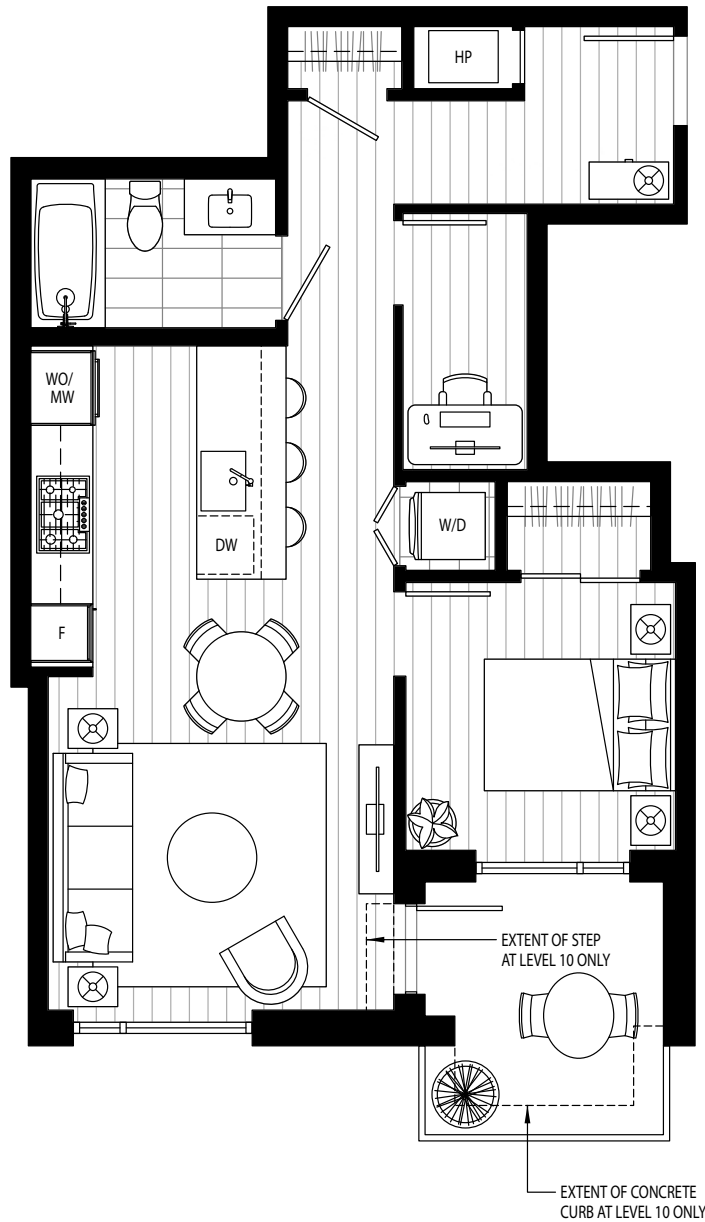

## B1

1 Bedroom + Den

Interior: 647 Sq Ft / Exterior: 55-68 Sq Ft

Total: 702-715 Sq Ft

Levels 10 - 11