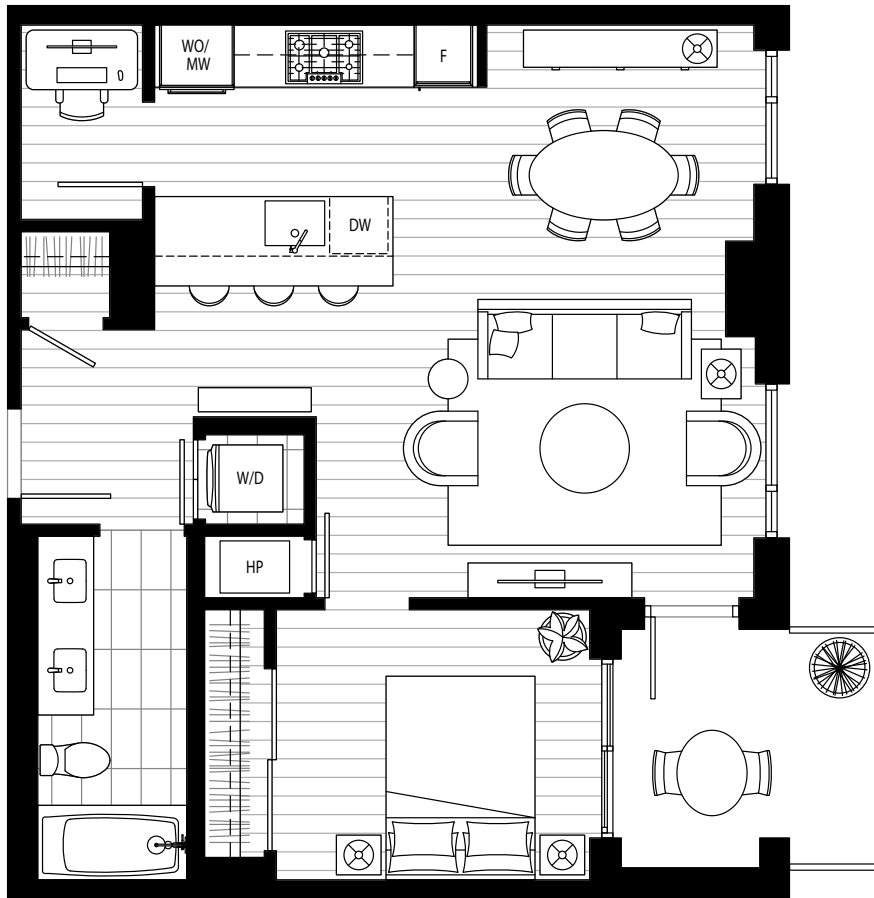

## PENTHOUSE 1

1 Bedroom + Den

Interior: 716 Sq Ft / Exterior: 67 Sq Ft

Total: 783 Sq Ft

Level 12