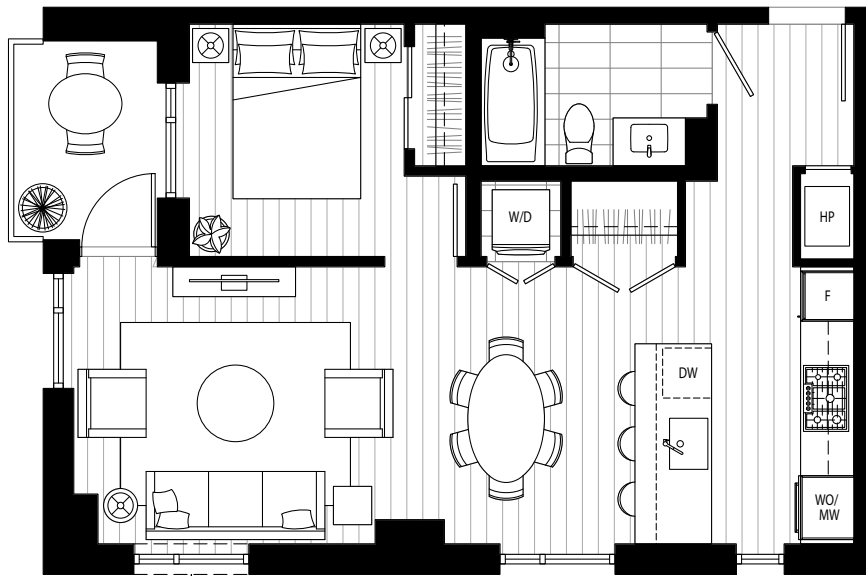

A1

1 Bedroom

Interior: 648-664 Sq Ft / Exterior: 43 Sq Ft

Total: 691-707 Sq Ft

NO WINDOW ON LEVEL 2

Riverwalk Ave

Level 2

Level 3