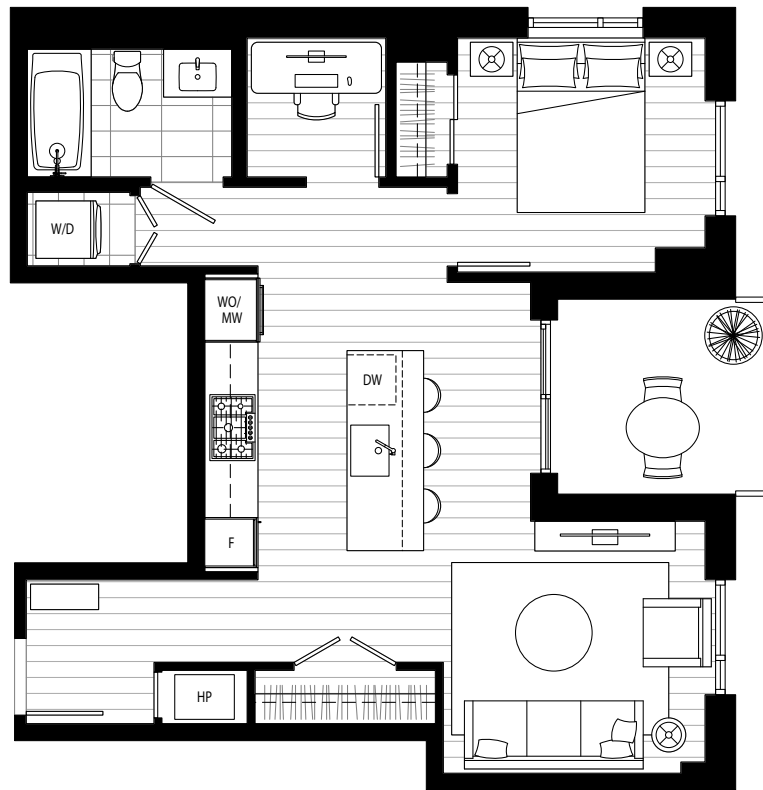

B1

1 Bedroom + Den

Interior: 701 Sq Ft / Exterior: 62 Sq Ft

Total: 763 Sq Ft

Riverwalk Ave

Level 2

Level 3