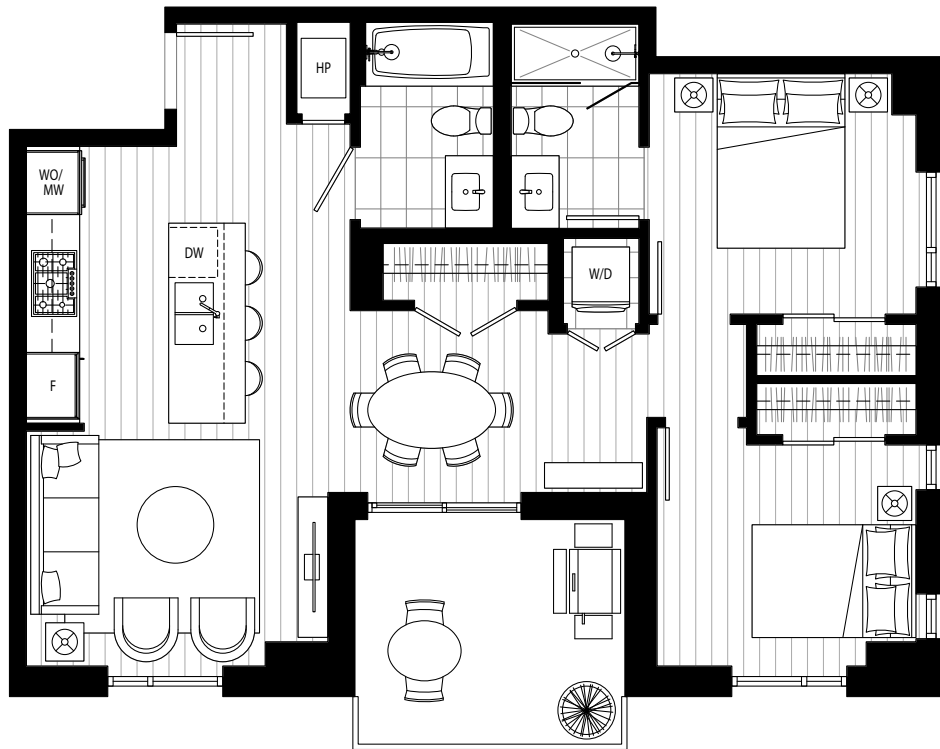

C1

2 Bedroom

Interior: 846 Sq Ft / Exterior: 93 Sq Ft

Total: 939 Sq Ft

Riverwalk Ave

Level 2

Level 3