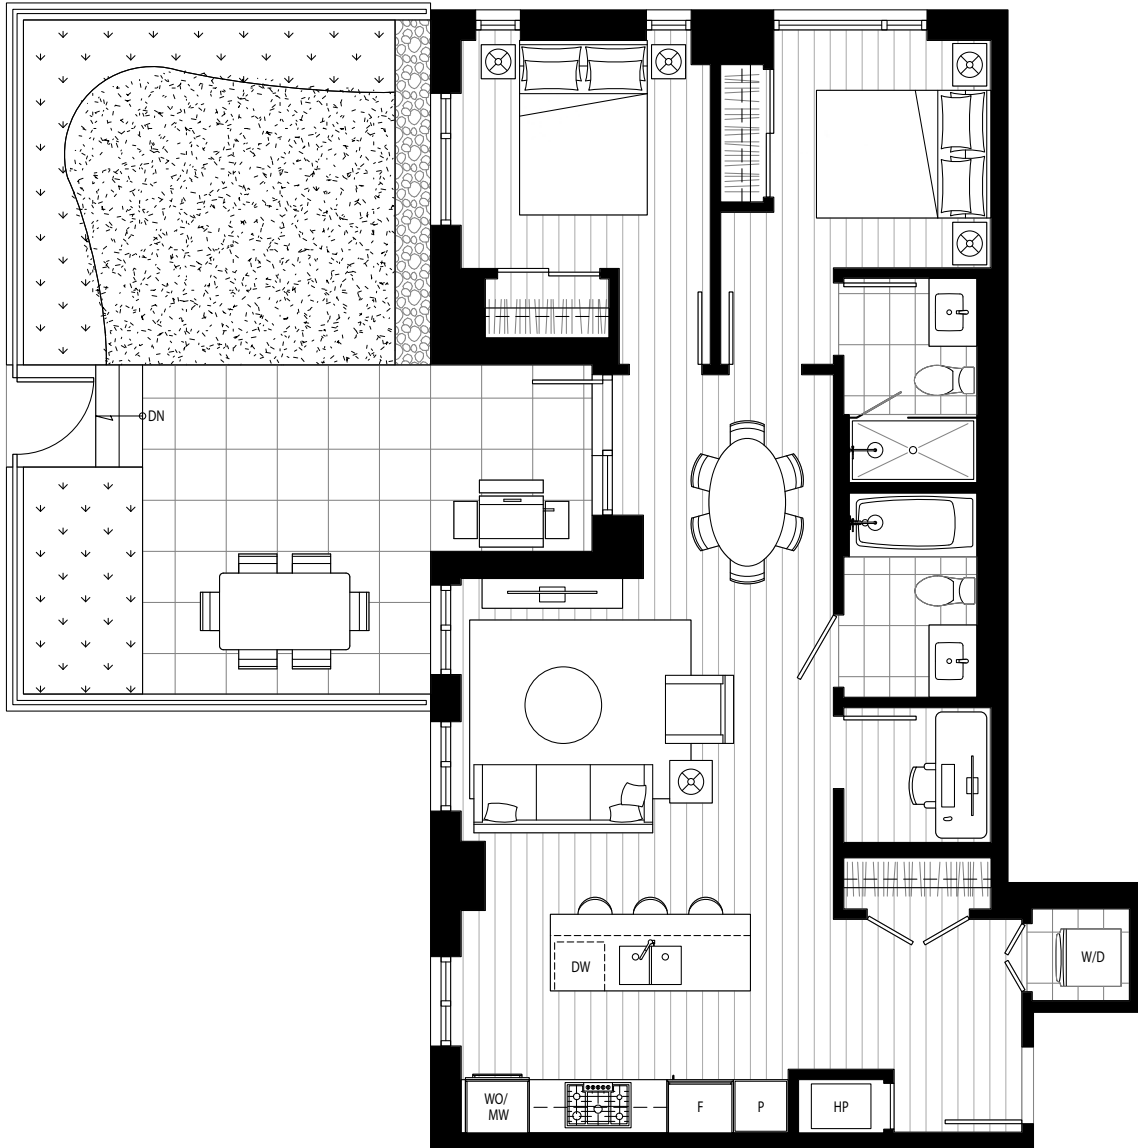

D

2 Bedroom + Den

Interior: 996 Sq Ft / Exterior: 467 Sq Ft

Total: 1,463 Sq Ft

Level 1