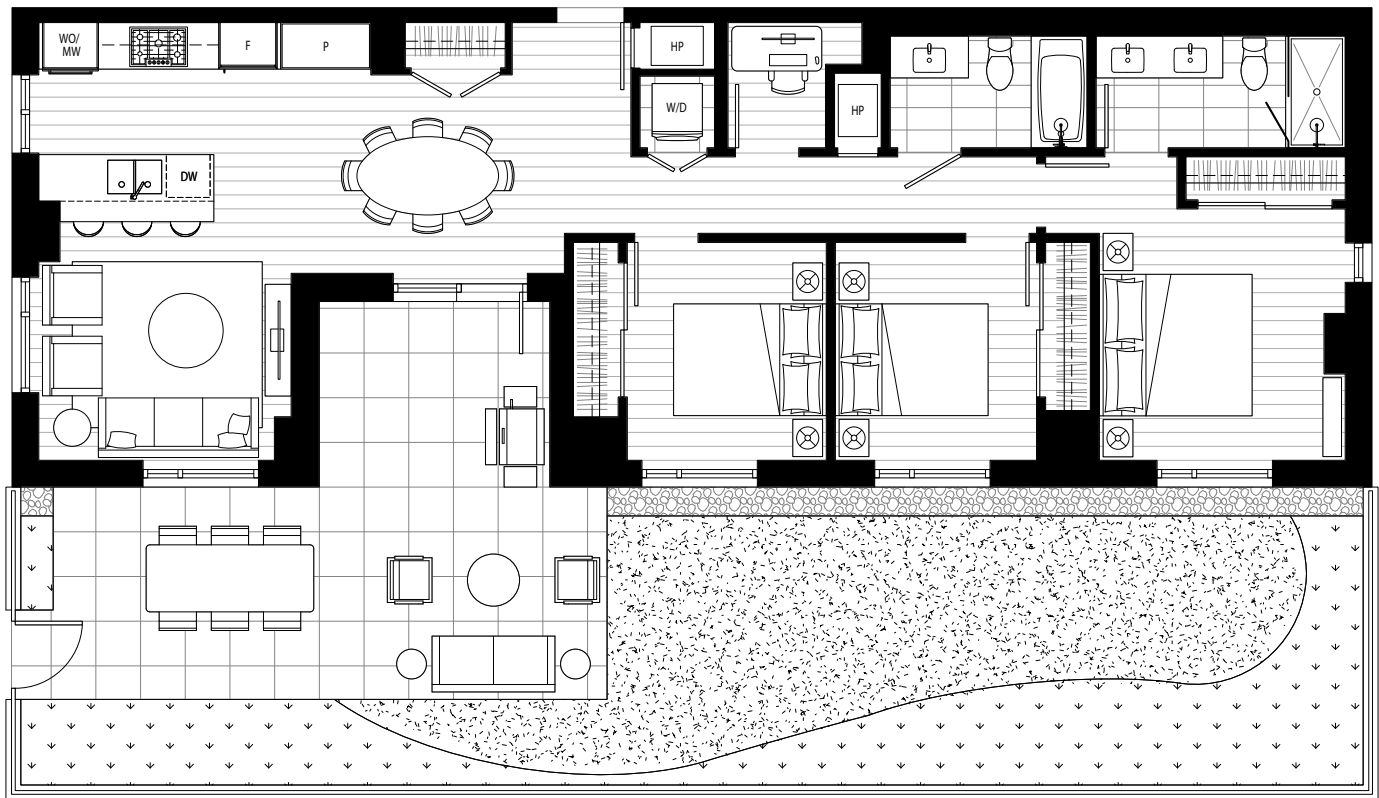

ARDEA

WATERFRONT HOMES

E3

3 Bedroom + Den

Interior: 1,202 Sq Ft / Exterior: 886 Sq Ft

Total: 2,088 Sq Ft

Level 1