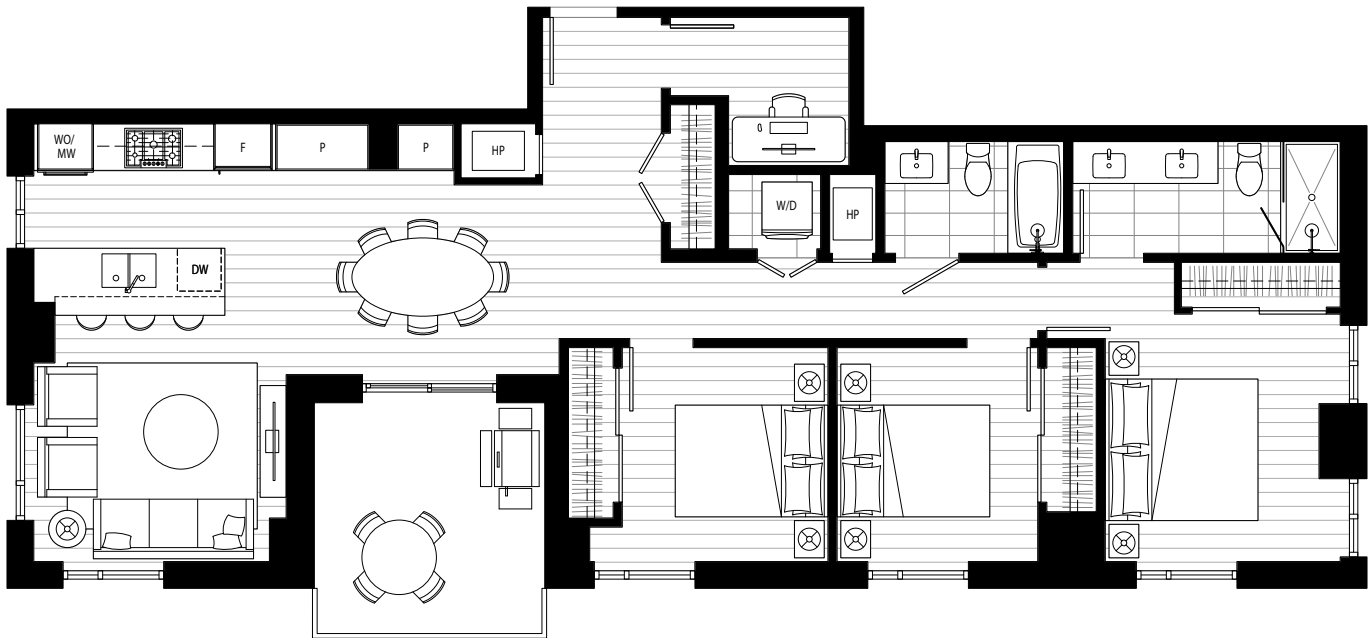

F1

3 Bedroom + Den

Interior: 1,263 Sq Ft / Exterior: 105 Sq Ft

Total: 1,368 Sq Ft

Riverwalk Ave

Levels 2 - 4